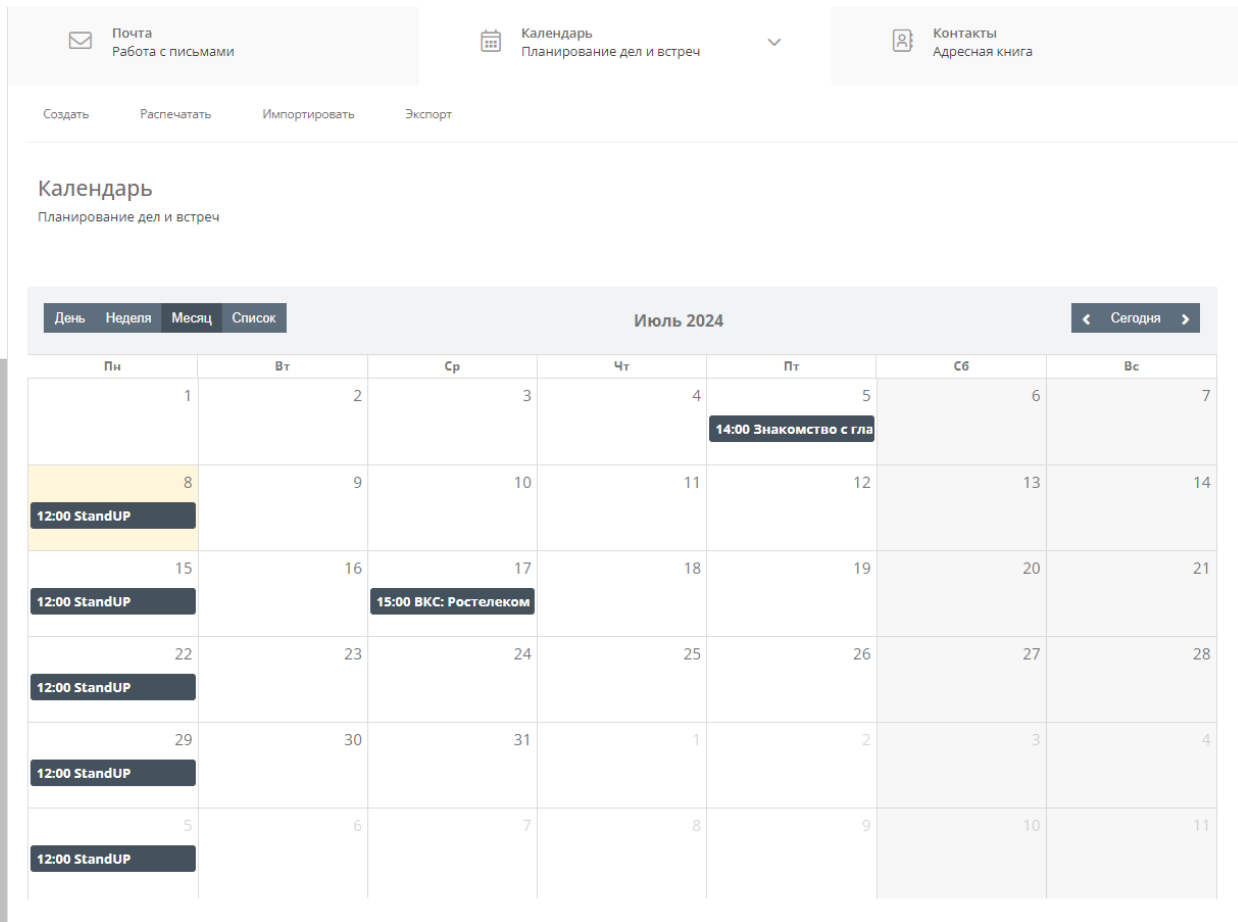

## Любое количество пользователей

Мы учитываем только фактически занятое место вашей почтой, не тарифицируя пользователей. Пожалуй самый выгодный способ тарификации

0010

# Все важные функции

Мы включили всё необходимое для работы компании

0011