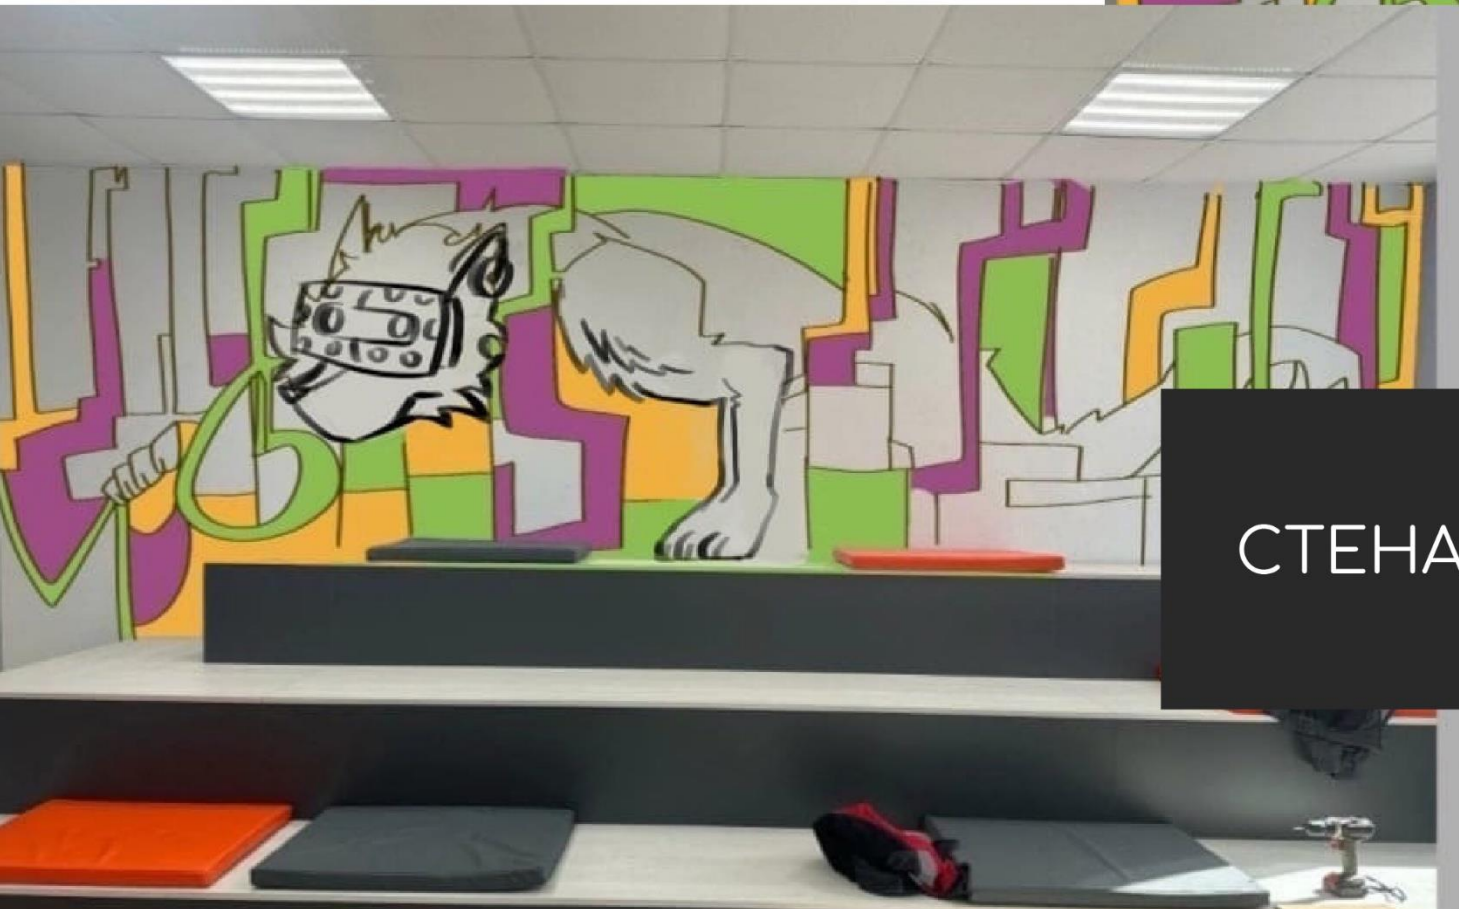

The background features a central dark horizontal band containing the text. Above and below this band are light gray areas with a fine halftone dot pattern. On the far left and right edges, there are white geometric shapes resembling stylized architectural elements or abstract forms, outlined in black.

РИСУЯ ТРАНСФОРМИРУЙ

СТУДЕНТКА КОМПЕТЕНЦИИ «ГРАФИЧЕСКИЙ ДИЗАЙН»

РЕЗИДЕНТ СТУДЕНЧЕСКОГО ТВОРЧЕСКОГО ОБЪЕДИНЕНИЯ
«ДАВАЙ ЗААРТИМСЯ»

СТУДВЕСНА 2023 ГОД

3 ЭТАЖ ГЛАВНОГО КОРПУСА

СТЕНА НАПРОТИВ КАБИНЕТА AR И VR

СТЕНА НАПРОТИВ КАБИНЕТА AR И VR