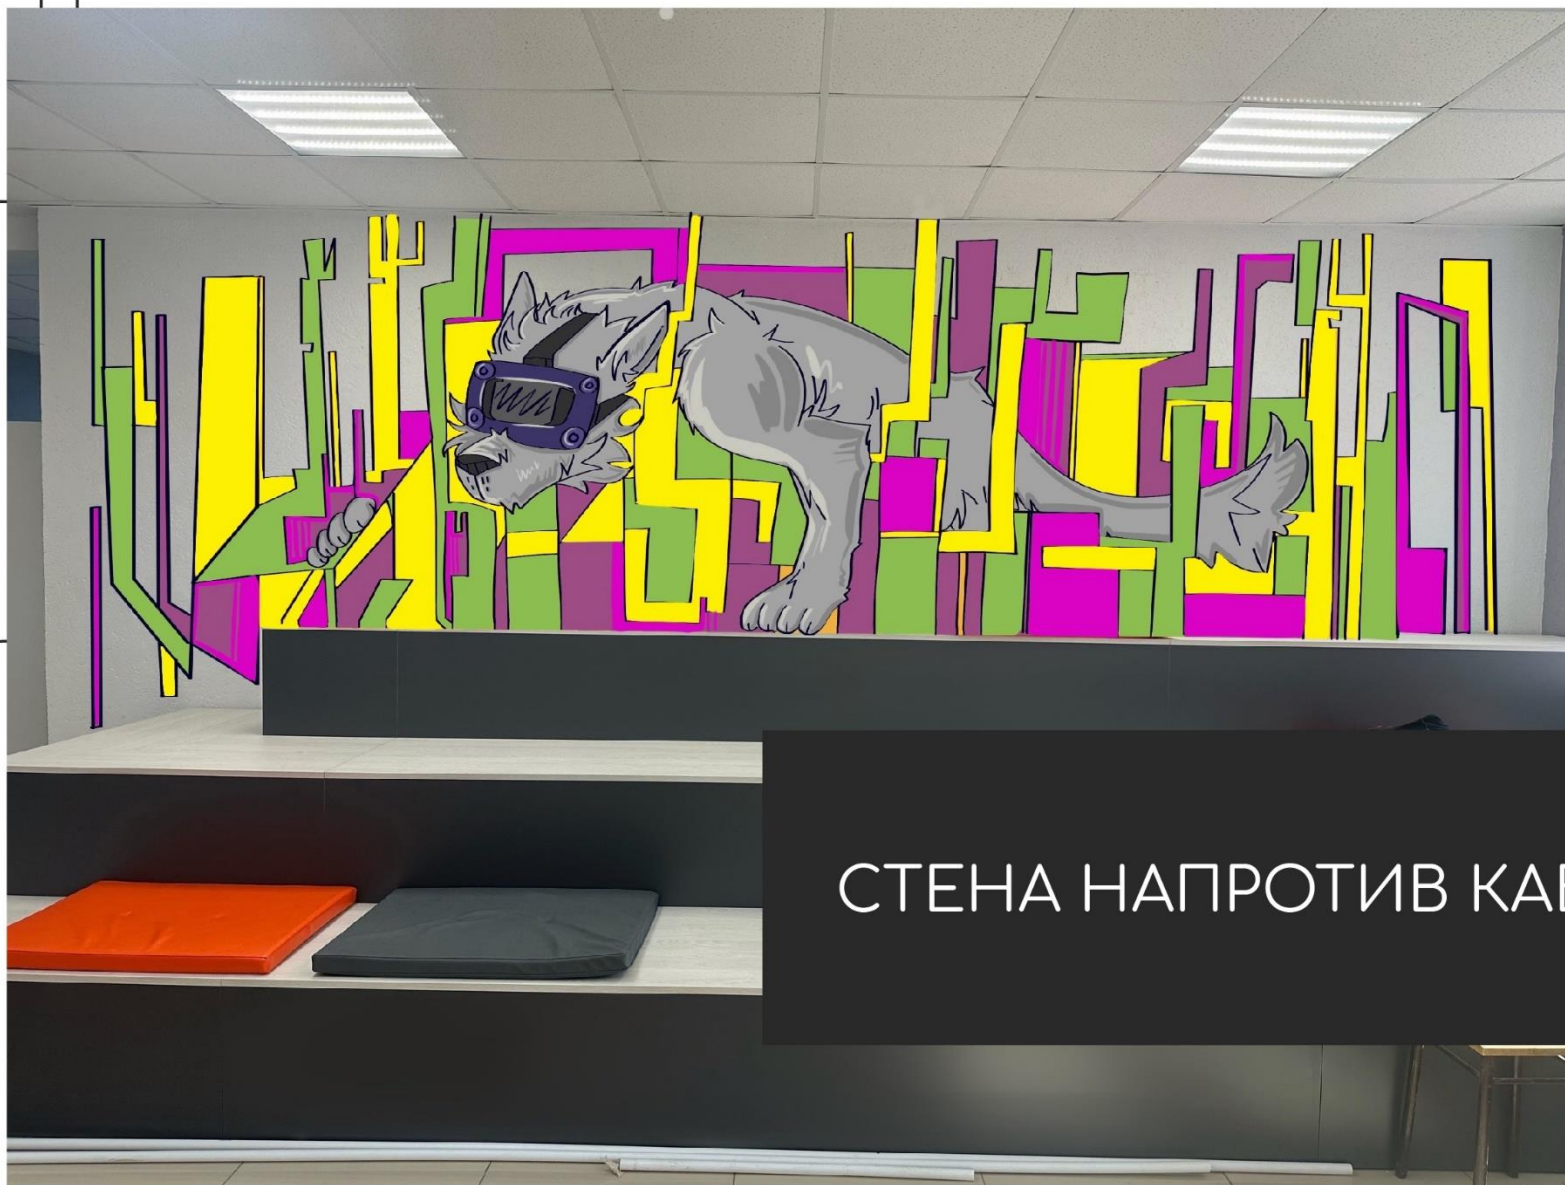

The background features a central dark horizontal band containing the text. Above and below this band are light gray areas with a fine halftone dot pattern. On the far left and right edges, there are white geometric shapes resembling stylized architectural elements or abstract forms, outlined in black.

РИСУЯ ТРАНСФОРМИРУЙ

СТУДЕНТКА КОМПЕТЕНЦИИ «ГРАФИЧЕСКИЙ ДИЗАЙН»

РЕЗИДЕНТ СТУДЕНЧЕСКОГО ТВОРЧЕСКОГО ОБЪЕДИНЕНИЯ
«ДАВАЙ ЗААРТИМСЯ»

СТУДВЕСНА 2023 ГОД

3 ЭТАЖ ГЛАВНОГО КОРПУСА

СТЕНА НАПРОТИВ КАБИНЕТА AR И VR

СТЕНА НАПРОТИВ КАБИНЕТА AR И VR