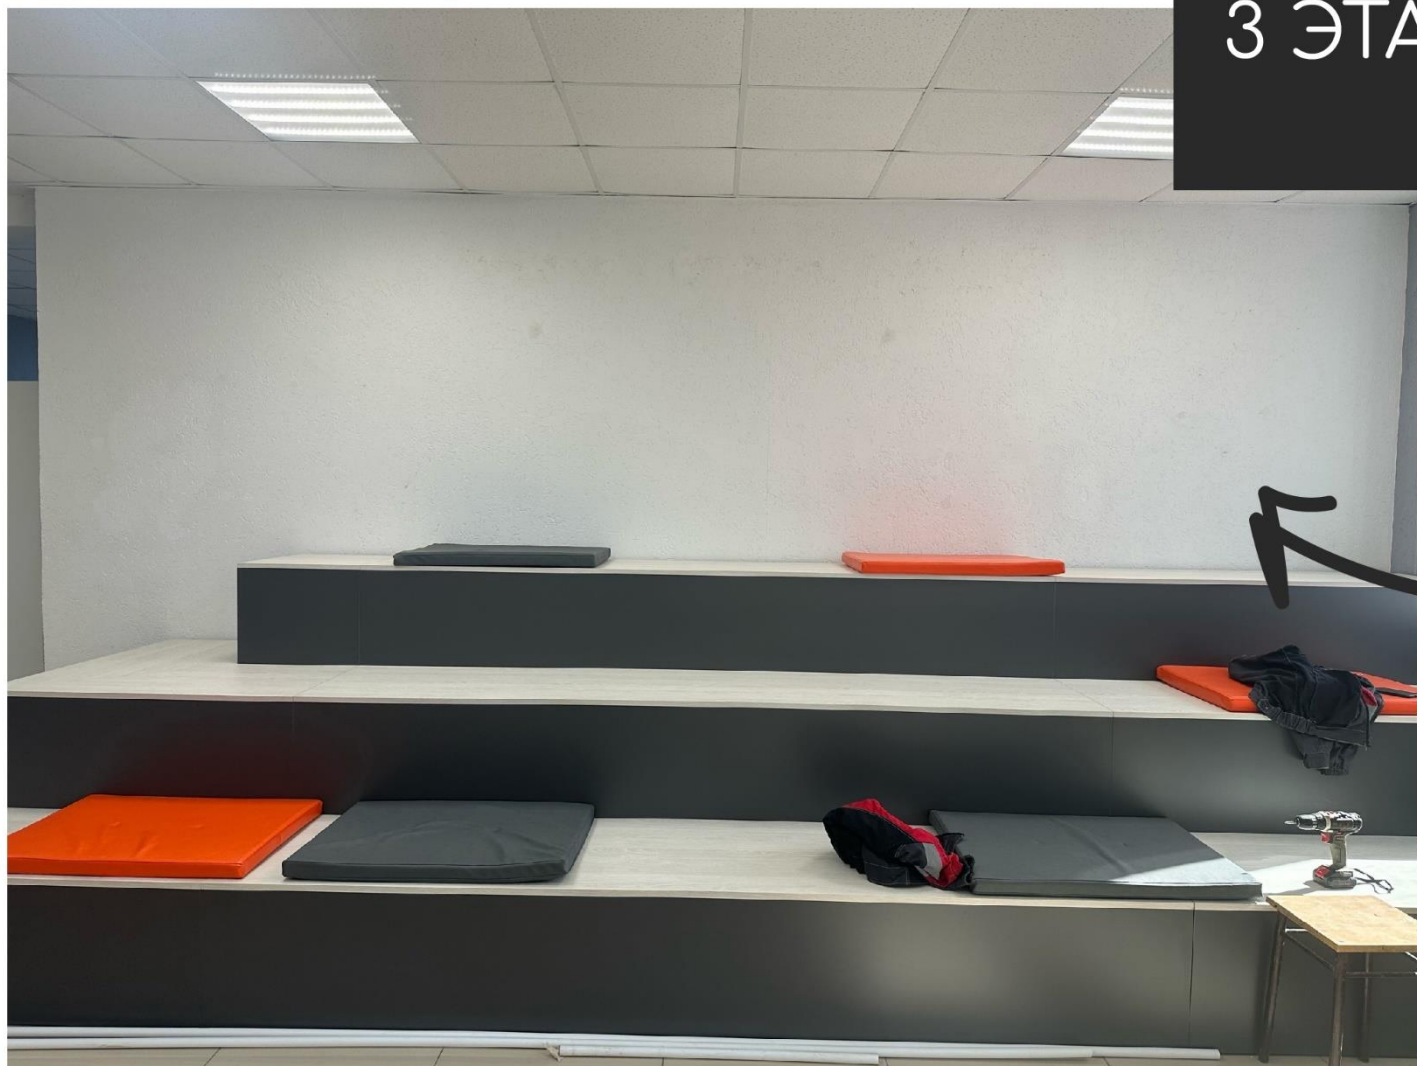

The background features a central dark horizontal band containing the text. Above and below this band are light gray areas with a fine halftone dot pattern. On the far left and right edges, there are white geometric shapes resembling stylized architectural elements or abstract forms, outlined in black.

РИСУЯ ТРАНСФОРМИРУЙ

СТУДЕНТКА КОМПЕТЕНЦИИ «ГРАФИЧЕСКИЙ ДИЗАЙН»

РЕЗИДЕНТ СТУДЕНЧЕСКОГО ТВОРЧЕСКОГО ОБЪЕДИНЕНИЯ
«ДАВАЙ ЗААРТИМСЯ»

СТУДВЕСНА 2023 ГОД

3 ЭТАЖ ГЛАВНОГО КОРПУСА

СТЕНА НАПРОТИВ КАБИНЕТА AR И VR

СТЕНА НАПРОТИВ КАБИНЕТА AR И VR