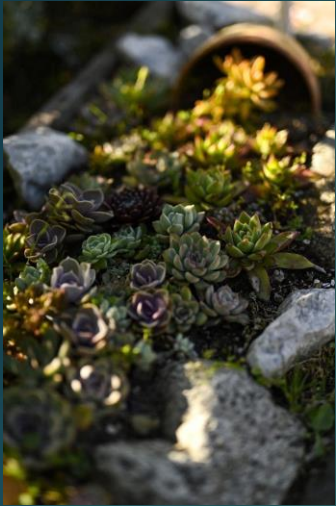

Зеленый мир Югры

Композиции
из живых и
стабилизированных
растений

Виды стабилизированного мха

Ягель

Кочковый
МОХ

Пластовой
МОХ

КОМПОЗИЦИИ ИЗ ЖИВЫХ РАСТЕНИЙ

Флорариумы-это композиции из живых растений,
Можно создать кусочек природы, лесной уголок или побережье теплого моря.

Композиции и панно из стабилизированных растений

Особый интерес у детей вызывает создание композиций из мха (Ягель) на деревянных картинах и в кашпо, который растёт в том числе в лесах Югры. Создавая панно, ребята одновременно знакомятся с традициями родного края и его растительным миром