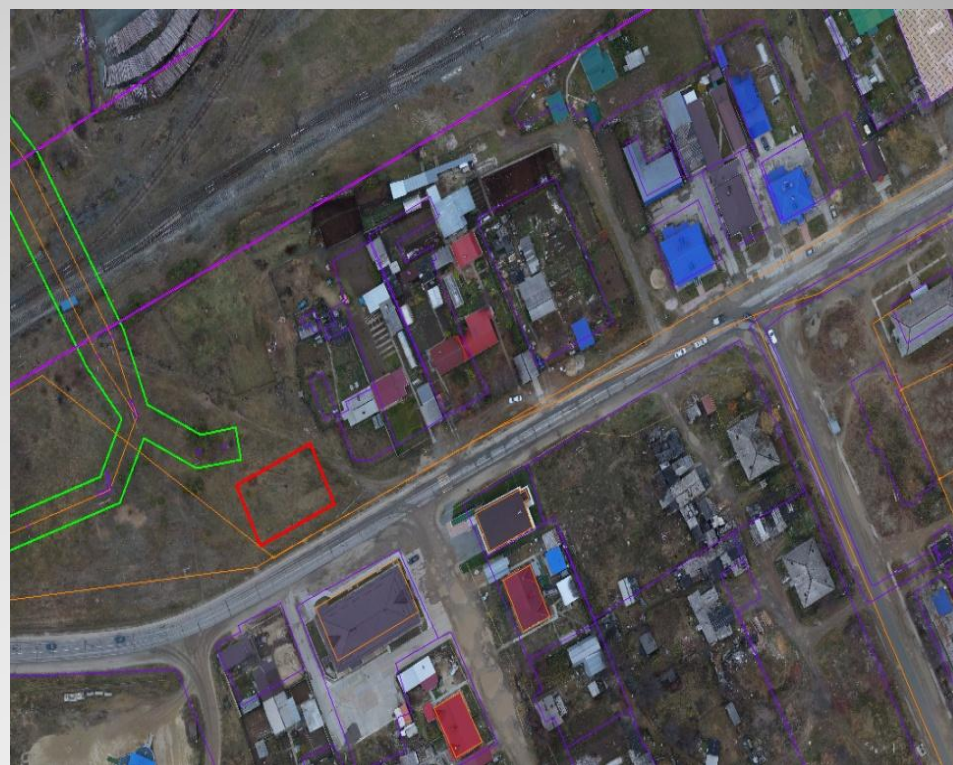

«ГАВ кварталчик»

Руководитель Глущенко Л.Г

п.Пионерский 2023г

Месторасположение
планируемого
к реализации
проекта:

**п. Пионерский,
ул. Железнодорожная
(в границах улиц Калинина –
Лесозаготовителей)**

Фото территории

Визуализация

Цель:

создание максимально комфортных условий для развития активной деятельности и отдыха детей и взрослых во время прогулки с собакой.

Задачи:

установить площадку для выгула и дрессировки собак; улучшение санитарно-эпидемиологической обстановки в городском поселении; привлечь к реализации проекта жителей поселения, в т.ч. индивидуальных предпринимателей и общественные организации; привлечь население к мероприятиям по санитарной очистке и благоустройству территории городского поселения; сформировать у населения поселка бережное и ответственное отношение к объектам благоустройства городского поселения.

Описание проекта:

Площадка для выгула и дрессировки собак - это площадка, расположенная на специально отведенном для этих целей месте, огороженном забором из сетки 3Д с калиткой, оборудованная для выгула и дрессировки собак. На таких площадках разрешается выгул собак без поводков и намордников в том случае, если при выгуле собаки не может возникнуть опасности для жизни и здоровья людей. Площадка расположена на безопасном расстоянии от жилой зоны, что не мешает жителям близлежащих домов.

Мероприятия проекта:

- Проект площадка для выгула и дрессировки собак «ГАВ кварталчик» по улице Железнодорожная в границах улиц Калинина – Лесозаготовителей - представляет собой территорию прямоугольной формы общей площадью 600 кв.м., с расположенными на ней тренажерами для дрессировки собак (полосы препятствий, трап, стойка с висячим колесом, качалка-балансир и т.п.), скамьи со спинкой, санитарными элементами (урна), ограждением металлическим, информационным стендом;
- Организация уличного освещения территории;
- озеленение территории;
- размещение элементов благоустройства и малых архитектурных форм, в том числе утилитарного характера.